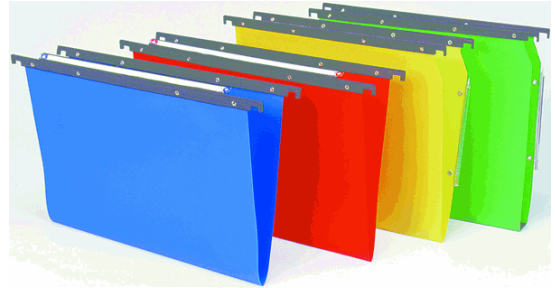

Codice Articolo : 68055

Descrizione : CARTELLA SOSPESA IN PPL ARMADIO 33/V COLORI ASS. 514M Beta CARTESIO PP

Marca : BERTESI

Part - Number : 514 M Beta-A7

Descrizione Estesa

Cartelle sospese realizzate in polipropilene da 300micron fissato alle aste tramite robusti rivetti metallici. Portaetichette in plastica trasparente ad effetto lenticolare lungo 14cm. Etichette con bordo colorato per l'immediato reperimento dei fascicoli. Formato esterno 32,6x28cm. Interasse 33cm. fondo V. Confezione da 25 cartelle in colori assortiti.

Dimensioni e peso Articolo confezionato

Altezza :	0,00	mt
Lunghezza :	0,33	mt
Profondità :	0,28	mt
Peso :	0,06	kg

Confezionamento

Confezione :	25
Imballo :	0

Codice a Barre

Pezzo :	68055 A
Confezione :	8058983262887
Imballo :	

Caratteristiche

Marca	BERTESI
Colore	Colori assortiti
Materiale	Ppl
Tipologia	Cartelle sospese
Formato	32,6x28cm
Fondo	V
Interasse	33cm